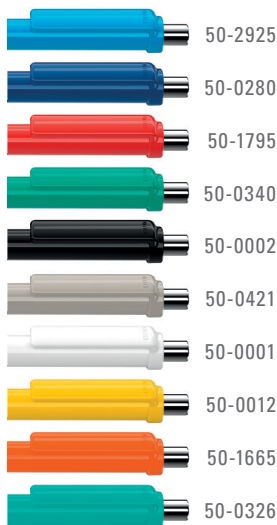

# FASHION SI

Farb-Code  
Color code

FASHION SI  
0-0134 SI

FASHION SI VIS  
0-0134 SI VIS

FASHION KT-SI  
0-0134 KT-SI

FASHION KT-SI VIS  
0-0134 KT-SI VIS

0-0134 SI, 0-0134 SI VIS

(● 8-0855)

0-0134 KT-SI, 0-0134 KT-SI VIS

(● 8-0855)

0-0134 SI: Druckkugelschreiber mit gedeckt glänzendem Gehäuse. Metallspitze und Metalldrücker glanzverchromt.

0-0134 SI VIS: Druckkugelschreiber FASHION SI mit digitalem Folientransferdruck auf dem Schaft, Clip gedeckt glänzend. Metallspitze und Metalldrücker glanzverchromt.

0-0134 KT-SI: Druckkugelschreiber mit gedeckt glänzendem Schaft in weiß oder schwarz, Clip transparent glänzend. Metallspitze und Metalldrücker glanzverchromt.

0-0134 KT-SI VIS: Druckkugelschreiber FASHION KT-SI mit digitalem Folientransferdruck auf dem Schaft, Clip transparent glänzend. Metallspitze und Metalldrücker glanzverchromt.

0-0134 SI VIS: FASHION SI retractable ballpoint pen with digital foil transfer imprint on the barrel, clip shiny solid. Metal tip and metal push button chrome plated.

0-0134 KT-SI: Retractable ballpoint pen with shiny solid barrel in white or black, clip shiny transparent. Metal tip and metal push button chrome plated.