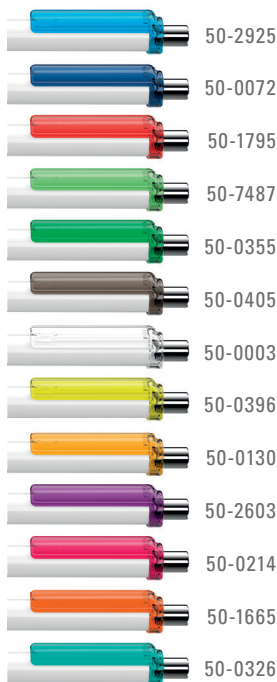

# FASHION SI

Farb-Code  
Color code

FASHION SI  
0-0134 SI

FASHION SI VIS  
0-0134 SI VIS

FASHION KT-SI  
0-0134 KT-SI

FASHION KT-SI VIS  
0-0134 KT-SI VIS

0-0134 SI, 0-0134 SI VIS

(● 8-0855)

0-0134 KT-SI, 0-0134 KT-SI VIS

(● 8-0855)

0-0134 SI: Druckkugelschreiber mit gedeckt glänzendem Gehäuse. Metallspitze und Metalldrücker glanzverchromt.

0-0134 SI VIS: Druckkugelschreiber FASHION SI mit digitalem Folientransferdruck auf dem Schaft, Clip gedeckt glänzend. Metallspitze und Metalldrücker glanzverchromt.

0-0134 KT-SI: Druckkugelschreiber mit gedeckt glänzendem Schaft in weiß oder schwarz, Clip transparent glänzend. Metallspitze und Metalldrücker glanzverchromt.

0-0134 KT-SI VIS: Druckkugelschreiber FASHION KT-SI mit digitalem Folientransferdruck auf dem Schaft, Clip transparent glänzend. Metallspitze und Metalldrücker glanzverchromt.

0-0134 SI VIS: FASHION SI retractable ballpoint pen with digital foil transfer imprint on the barrel, clip shiny solid. Metal tip and metal push button chrome plated.

0-0134 KT-SI: Retractable ballpoint pen with shiny solid barrel in white or black, clip shiny transparent. Metal tip and metal push button chrome plated.