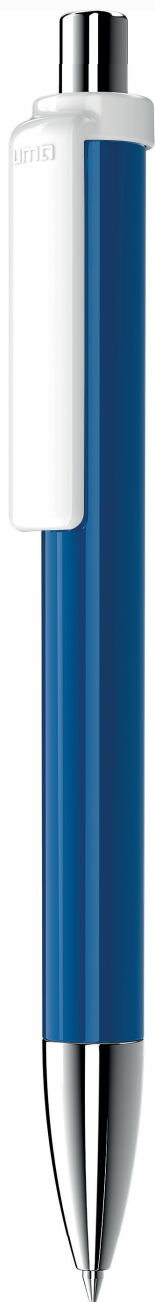

# FASHION SI

Farb-Code  
Color code

FASHION SI  
0-0134 SI

FASHION SI VIS  
0-0134 SI VIS

FASHION KT-SI  
0-0134 KT-SI

FASHION KT-SI VIS  
0-0134 KT-SI VIS

0-0134 SI, 0-0134 SI VIS

(● 8-0855)

0-0134 KT-SI, 0-0134 KT-SI VIS

(● 8-0855)

0-0134 SI: Druckkugelschreiber mit gedeckt glänzendem Gehäuse. Metallspitze und Metalldrücker glanzverchromt.

0-0134 SI VIS: Druckkugelschreiber FASHION SI mit digitalem Folientransferdruck auf dem Schaft, Clip gedeckt glänzend. Metallspitze und Metalldrücker glanzverchromt.

0-0134 KT-SI: Druckkugelschreiber mit gedeckt glänzendem Schaft in weiß oder schwarz, Clip transparent glänzend. Metallspitze und Metalldrücker glanzverchromt.

0-0134 KT-SI VIS: Druckkugelschreiber FASHION KT-SI mit digitalem Folientransferdruck auf dem Schaft, Clip transparent glänzend. Metallspitze und Metalldrücker glanzverchromt.

Mindestbestellmenge 1.000 Stück  
Werbeschlüssel 0-0134 SI, 0-0134 KT-SI Schaft S ○, Clip T

Werbeschlüssel 0-0134 SI VIS 0-0134 KT-SI VIS Schaft VIS, Clip T

0-0134 SI: Retractable ballpoint pen with shiny solid body. Metal tip and metal push button chrome plated.